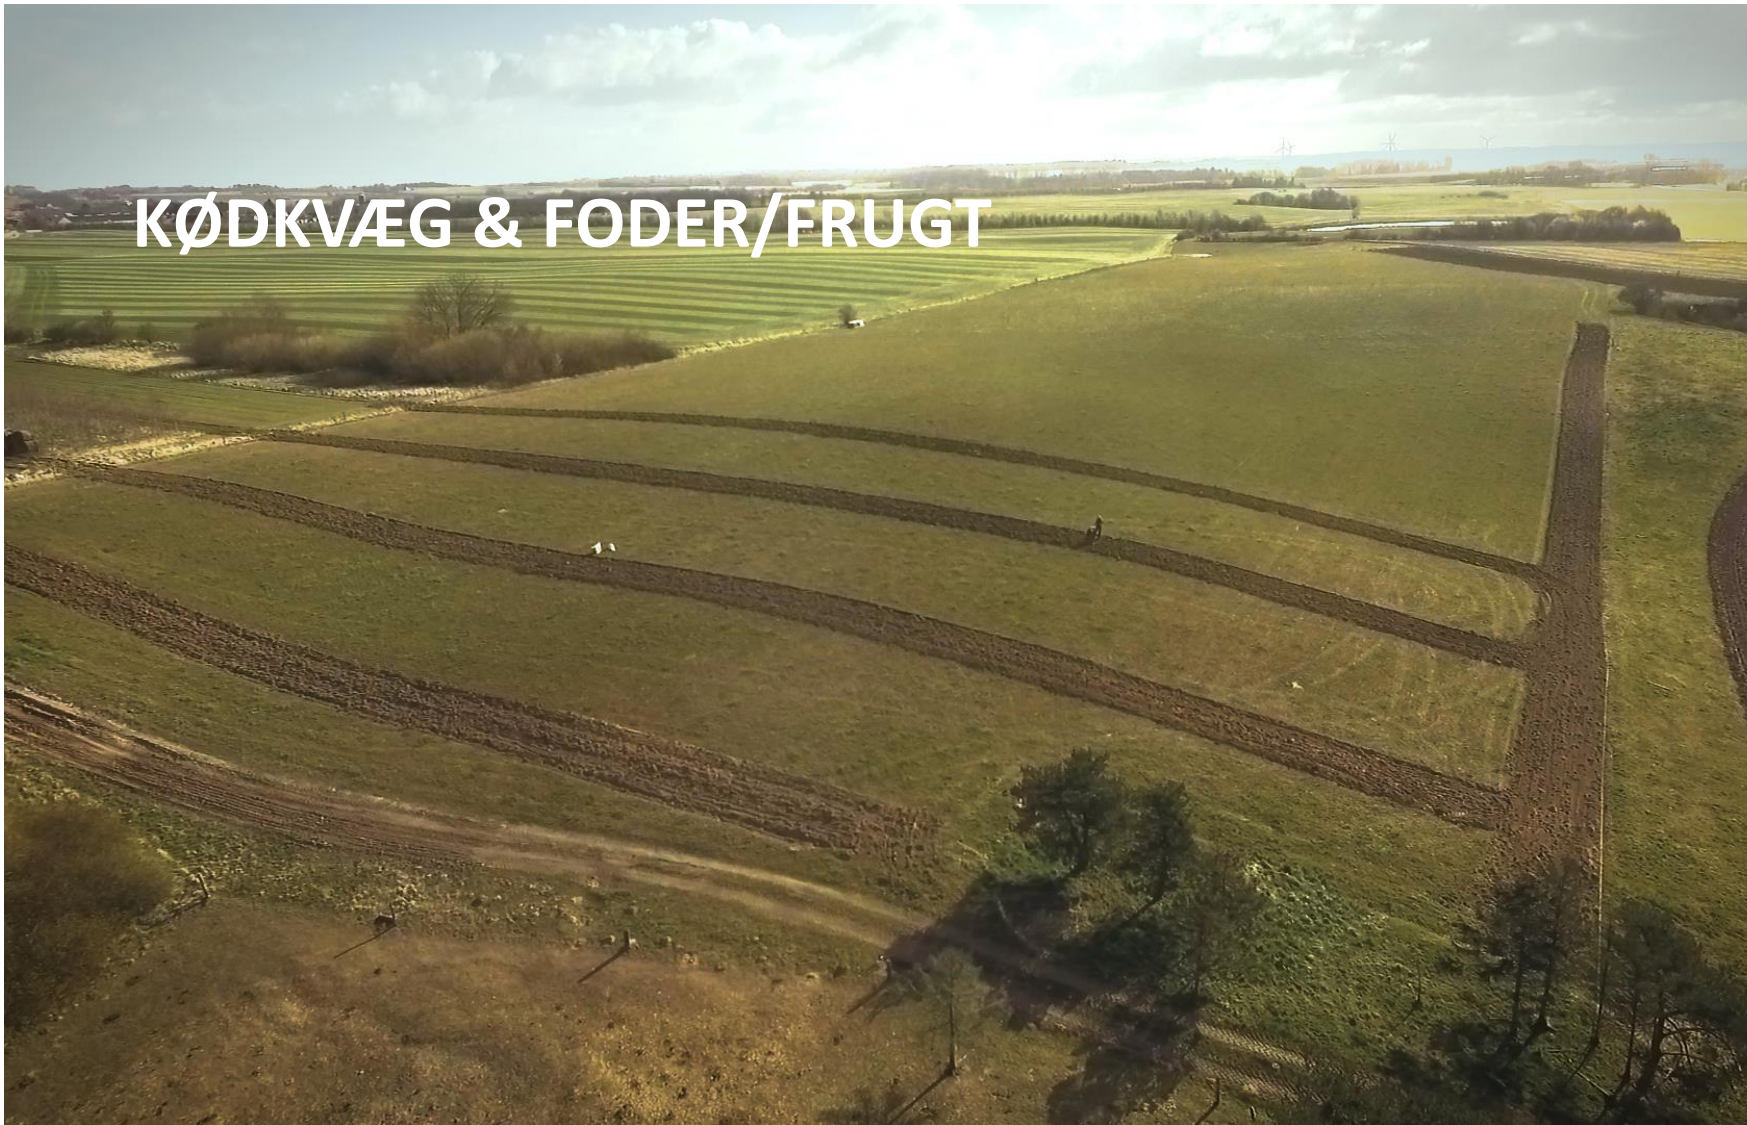

Hvad er skovlandbrug?

- Skovlandbrug er en betegnelse for landbrugssystemer, hvor vedplanter indgår og dyrkes i samspil med enten afgrøder eller husdyr, og hvor der er en økologisk og økonomisk interaktion imellem systemets forskellige elementer.

MALKEKØER OG FODERTRÆER

SOMMERBJERG, EJSTRUPHOLM, 4 HA, ETABLERET 2019

LILLE SVANHOLM, BRØNDERSLEV, ETABLERET 1990-2020

KØDKVÆG & FODER/FRUGT

RYDALSGAARD, ØRSTED, 3 HA, ETABLERET 2019

SVIN & FODER/FRUGT/BIOMASSE