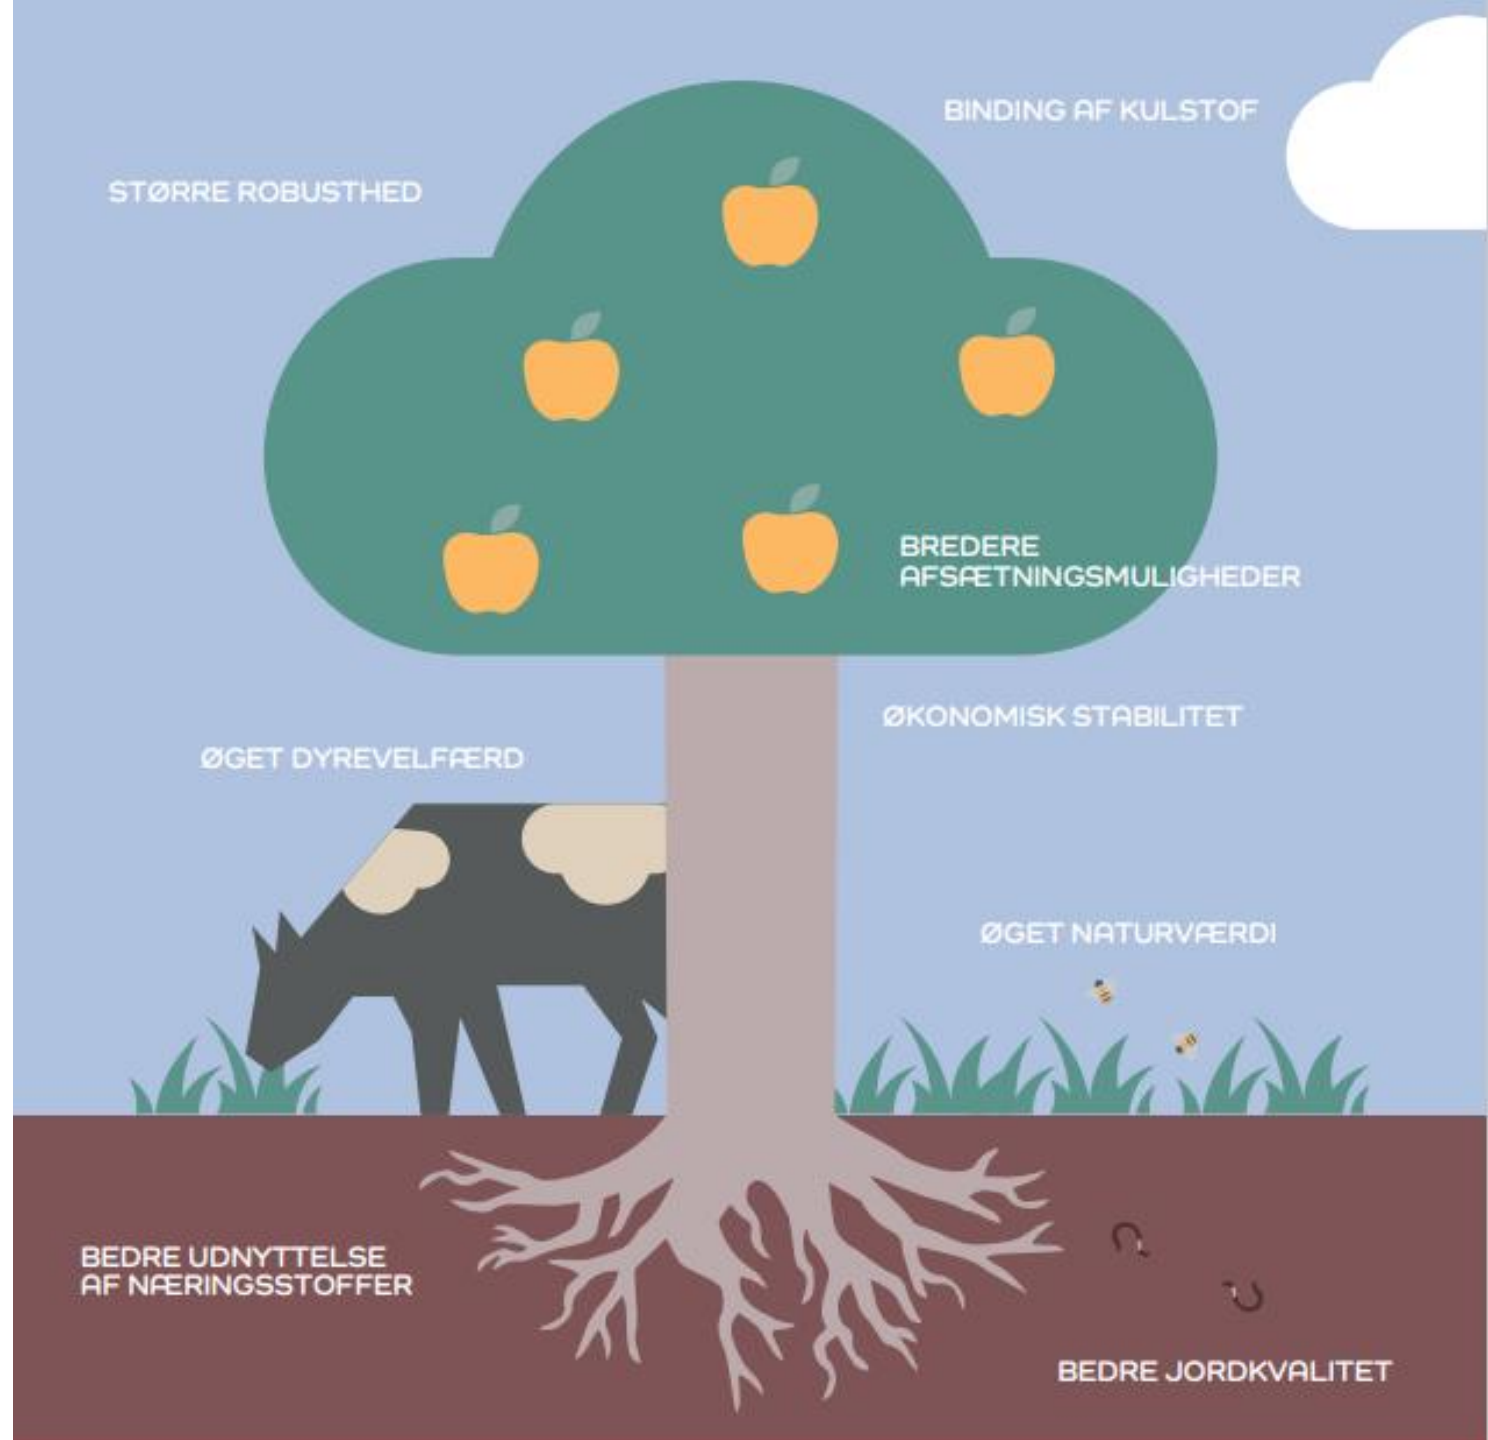

Innovationscenter
for Økologisk Landbrug

Skovlandbrug

Oplæg på Økologikongres
25. november 2021

Julie Rohde Birk, skovlandbrugskonsulent og projektleder

Disposition

- Hvad er skovlandbrug
- Hvad kan skovlandbrug
- Skovlandbrug i DK
- Skovlandbrug med svin
- Skovlandbrug med frugt
- Spørgsmål

Hvad er skovlandbrug?

- Skovlandbrug er en betegnelse for landbrugssystemer, hvor vedplanter indgår og dyrkes i samspil med enten afgrøder eller husdyr, og hvor der er en økologisk og økonomisk interaktion imellem systemets forskellige elementer.

Hvad er skovlandbrug?

InTRÆgrer 1.0, 2.0 og 3.0

OUTFIT

SKOVGRIS

Hvad kan skovlandbrug?

Skovlandbrug i Danmark

PLANTEAVL & FRUGT/NØDDER

FORUM ØSTERGAARD, ESBJERG, 16 HA, ETABLERET 2019 OG 2021

MALKEKØER OG FODERTRÆER

SOMMERBJERG, EJSTRUPHOLM, 4 HA, ETABLERET 2019

LILLE SVANHOLM, BRØNDERSLEV, ETABLERET 1990-2020

KØDKVÆG & FODER/FRUGT

RYDALSGAARD, ØRSTED, 3 HA, ETABLERET 2019

SVIN & FODER/FRUGT/BIOMASSE