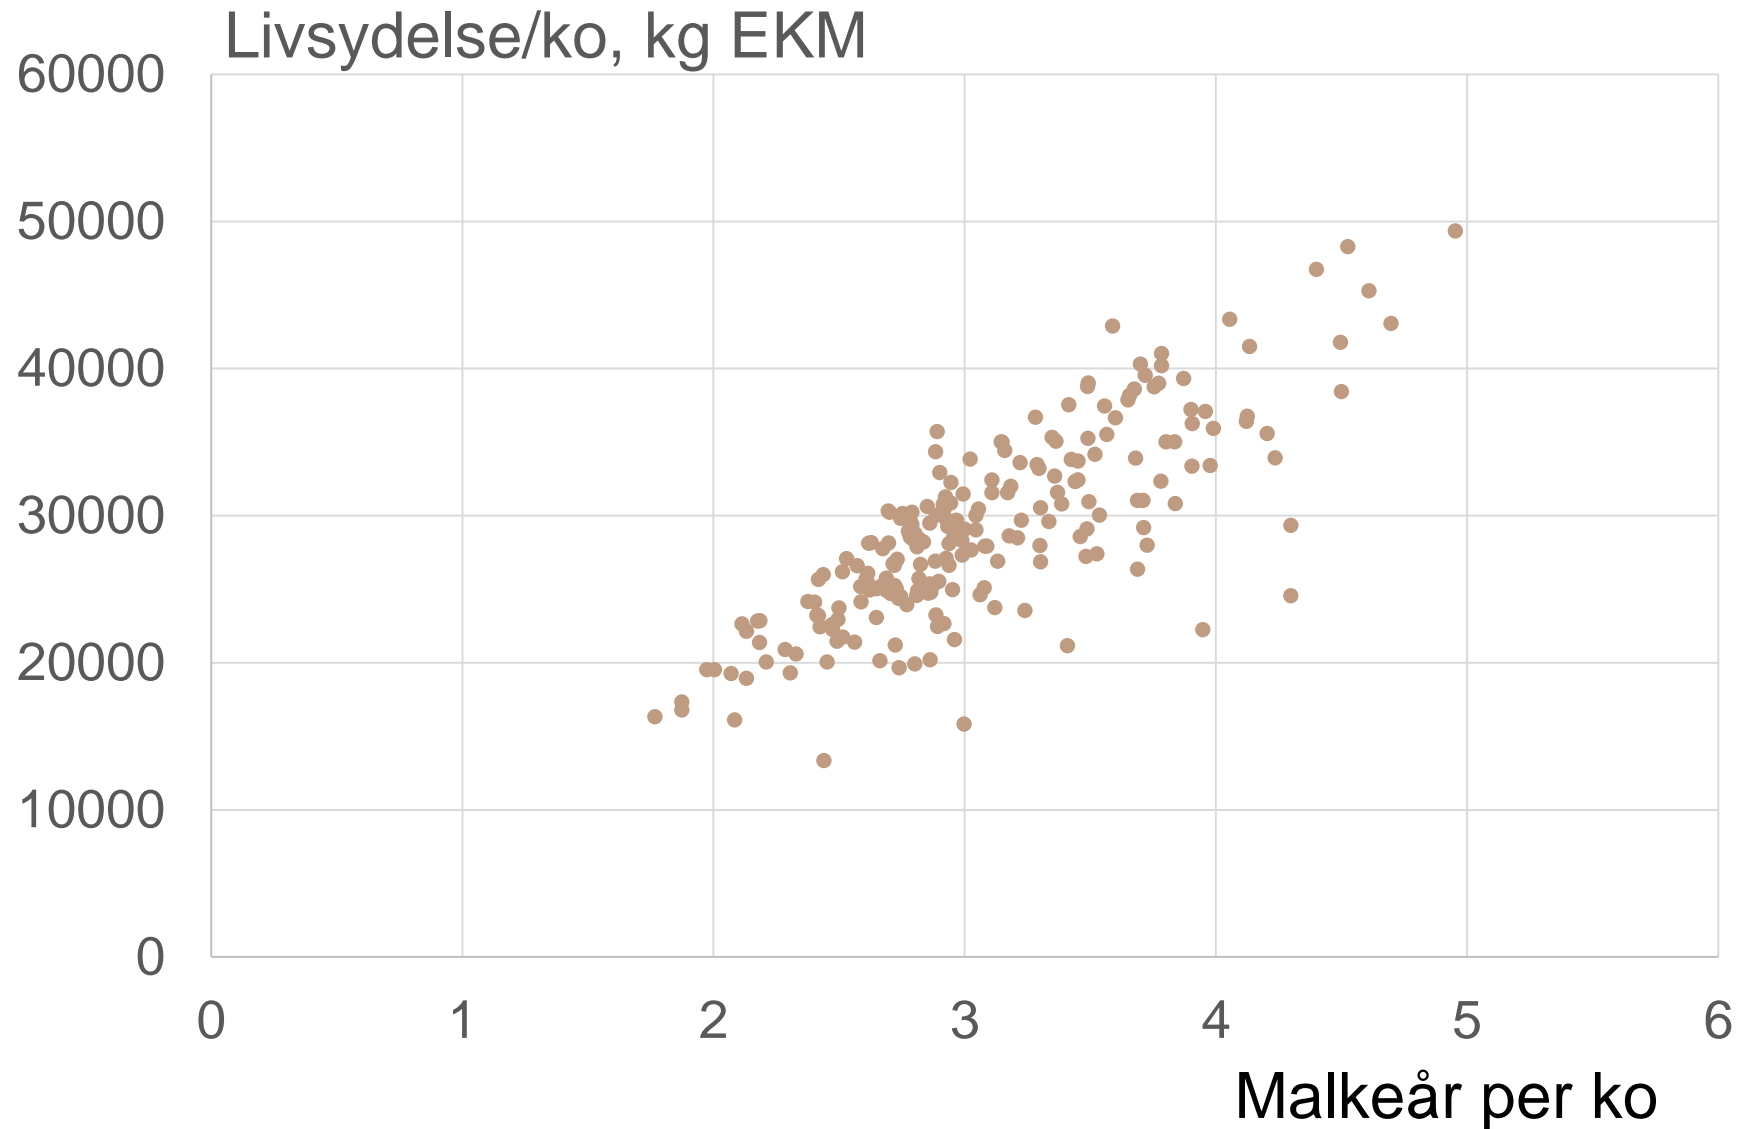

TEMA:

Længere holdbarhed hos økologiske malkekøer

v. Finn Strudsholm, SEGES Økologi Innovation

Økologikongressen, Vingsted, 20. november 2019

SEGES

Promilleafgiftsfonden for landbrug

Agenda

- Aktuel status i økologiske malkekvægbesætninger
- Hvad kendetegner øko-besætninger, hvor køerne lever længe?
- Er der også ulemper ved, at køerne bliver ældre?

Hvor gamle bliver danske øko-køer egentlig?

- Dataopgørelse for året 2018
- Nøgletal: "Malkeår per ko"
- Gennemsnit alle: 3,0 malkeår per ko
DH: 3,0 RDM: 3,4 JER: 2,9 KRY: 3,1
- Stor spredning!

Stor forskel på antal malkeår og livsydelse blandt økologiske besætninger

Karakteristika for holstein-besætninger, hvor køerne lever længe (1)

	KORT	LANG
Malkeår per ko	2,4	3,9
Antal årskøer	172	185
Antal kvier per årsko	0,9	0,8
Livsydelse per ko, kg EKM	22.775	35.738
Årsydelse per ko, kg EKM	9611	8875

Karakteristika for holstein-besætninger, hvor køerne lever længe (2)

	KORT	LANG
Malkeår per ko	2,4	3,9
Celletal	228	230
Døde køer, procent	3,5	3,7
Dødfødte kalve, procent	5,4	5,1
Døde kalve, 1-180 dage	7,8	6,5
Tidligt udsatte køer (0-60 dage), %	11,1	7,3