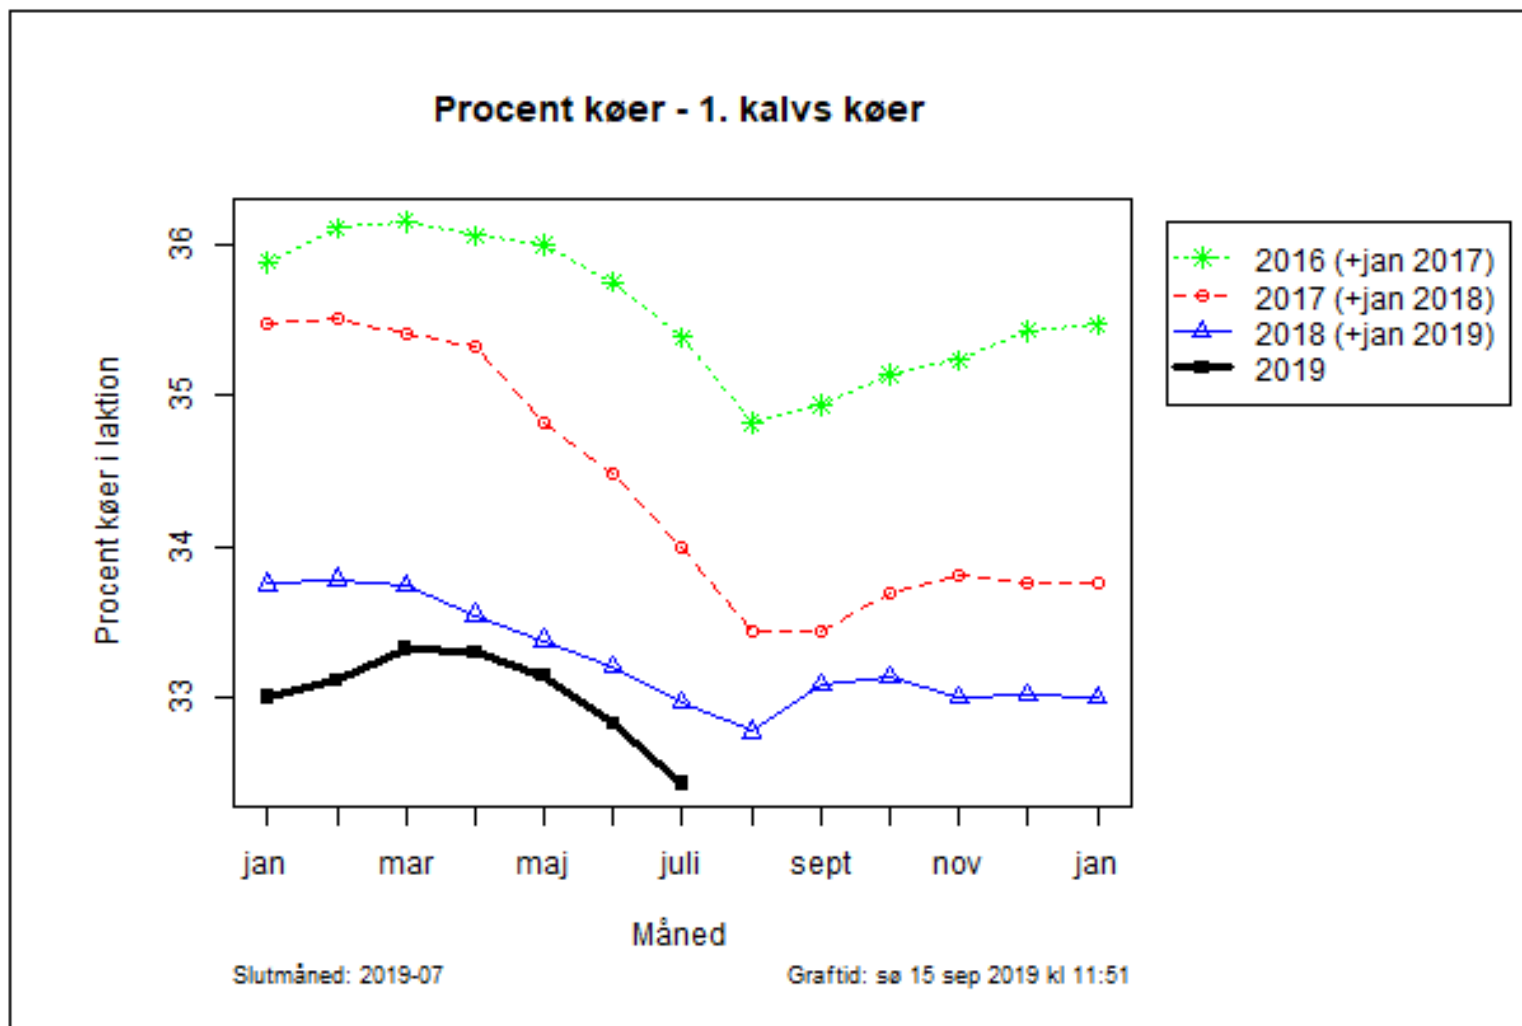

Hvor gamle bliver danske øko-køer egentlig?

- Dataopgørelse for året 2018
- Nøgletal: "Malkeår per ko"
- Gennemsnit alle: 3,0 malkeår per ko
DH: 3,0 RDM: 3,4 JER: 2,9 KRY: 3,1
- Stor spredning!

Stor forskel på antal malkeår og livsydelse blandt økologiske besætninger

Karakteristika for holstein-besætninger, hvor køerne lever længe (2)

	KORT	LANG
Malkeår per ko	2,4	3,9
Celletal	228	230
Døde køer, procent	3,5	3,7
Dødfødte kalve, procent	5,4	5,1
Døde kalve, 1-180 dage	7,8	6,5
Tidligt udsatte køer (0-60 dage), %	11,1	7,3

Andelen af ældre øko-køer stiger støt (≥ 3 . lakt)

Procent køer - ældre køer

Slutmåned: 2019-07

Graftid: sø 15 sep 2019 kl 11:51

Og andelen af unge køer i besætningerne falder (1.lakt.)

Ulemper ved ældre malkekøer

- Flere kælvningsrelaterede sygdomme (mælkefeber, ketose, løbedrejning, m.v.)
- Flere halte køer
- Celletal stiger med laktationsnummer
- Højere kodødelighed !
- "Favoritdyr"

Jo ældre køerne bliver – jo flere dør/bliver aflivet