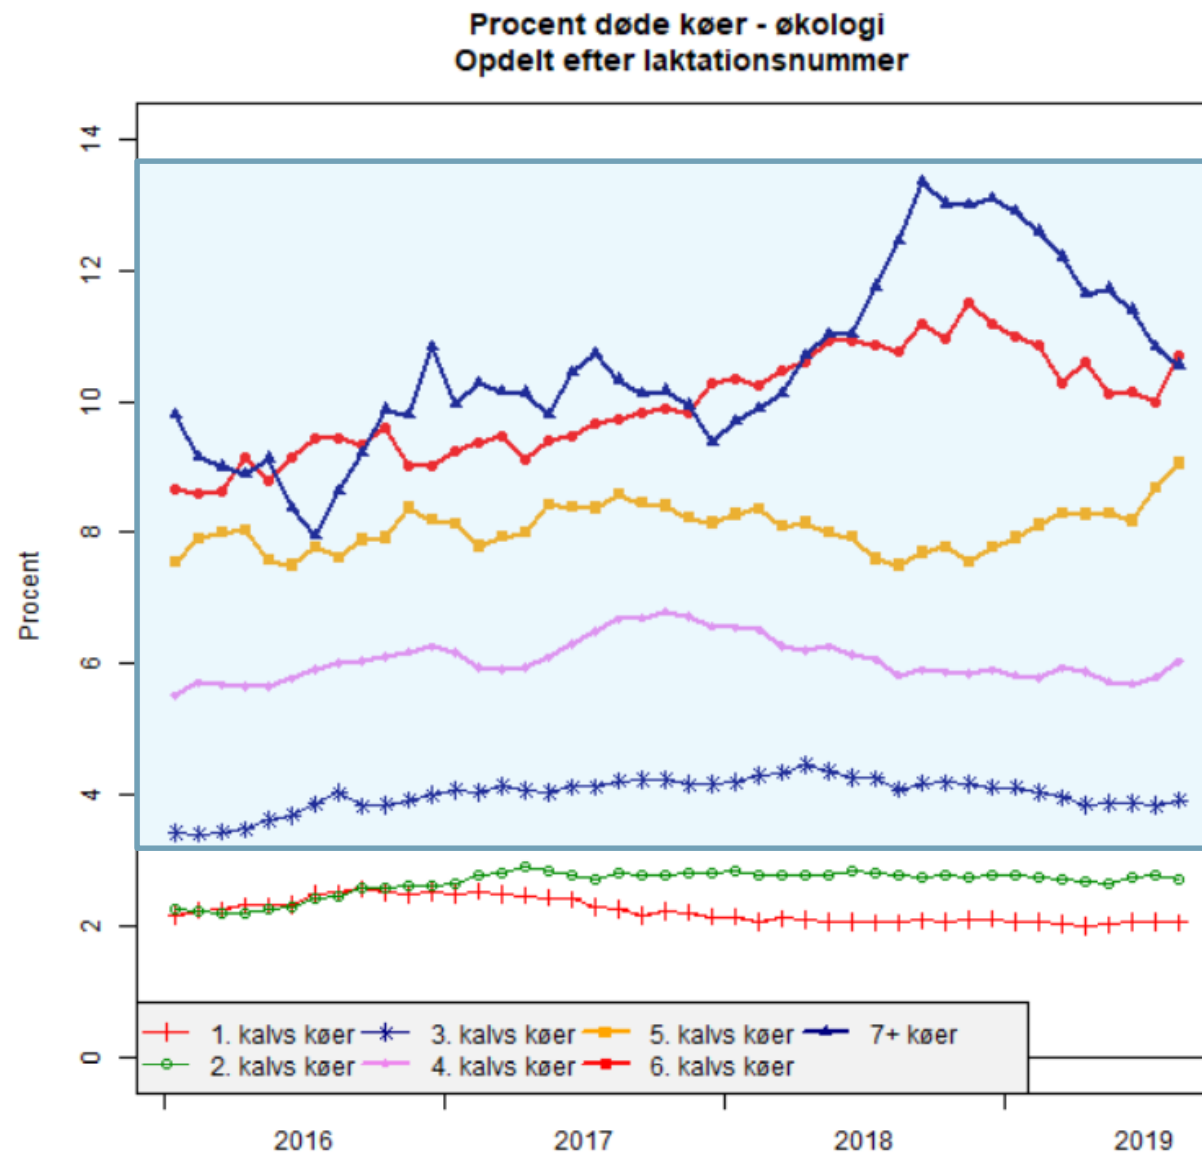

Hvor gamle bliver danske øko-køer egentlig?

- Dataopgørelse for året 2018
- Nøgletal: "Malkeår per ko"
- Gennemsnit alle: 3,0 malkeår per ko
DH: 3,0 RDM: 3,4 JER: 2,9 KRY: 3,1
- Stor spredning!

Stor forskel på antal malkeår og livsydelse blandt økologiske besætninger

Andelen af ældre øko-køer stiger støt (≥ 3 . lakt)

Procent køer - ældre køer

Slutmåned: 2019-07

Graftid: sø 15 sep 2019 kl 11:51

Og andelen af unge køer i besætningerne falder (1.lakt.)

Ulemper ved ældre malkekøer

- Flere kælvningsrelaterede sygdomme (mælkefeber, ketose, løbedrejning, m.v.)
- Flere halte køer
- Celletal stiger med laktationsnummer
- Højere kodødelighed !
- "Favoritdyr"

Jo ældre køerne bliver – jo flere dør/bliver aflivet

Jo ældre køerne bliver – jo flere dør/bliver aflivet

Køer i 5. – 7. laktation har en høj dødelighed

Holdbarhed – hvor ligger økonomien?

Opsamling

- Stor spredning i levetid mellem øko-besætninger
- Aktuel udvikling er, at øko-køer bliver ældre
- Øget risiko for døde køer, når køerne bliver gamle