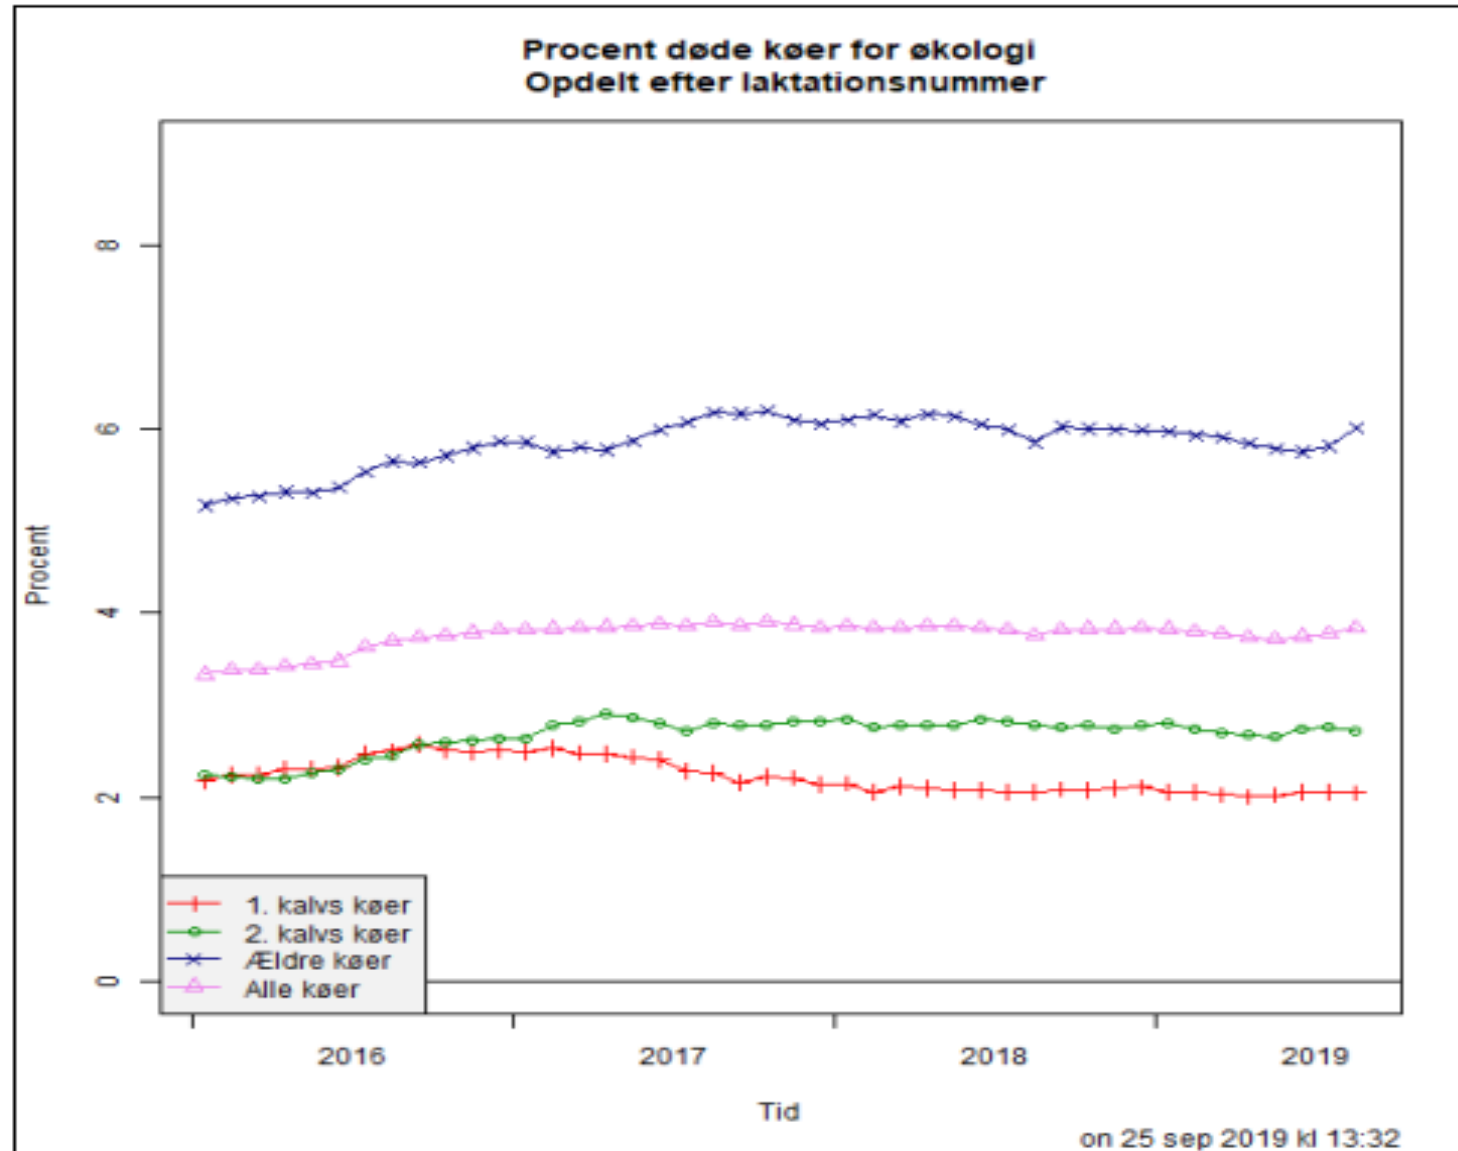

Hvor gamle bliver danske øko-køer egentlig?

- Dataopgørelse for året 2018
- Nøgletal: "Malkeår per ko"
- Gennemsnit alle: 3,0 malkeår per ko
DH: 3,0 RDM: 3,4 JER: 2,9 KRY: 3,1
- Stor spredning!

Stor forskel på antal malkeår og livsydelse blandt økologiske besætninger

Andelen af ældre øko-køer stiger støt (≥ 3 . lakt)

Procent køer - ældre køer

Slutmåned: 2019-07

Graftid: sø 15 sep 2019 kl 11:51

Og andelen af unge køer i besætningerne falder (1.lakt.)

Ulemper ved ældre malkekøer

- Flere kælvningsrelaterede sygdomme (mælkefeber, ketose, løbedrejning, m.v.)
- Flere halte køer
- Celletal stiger med laktationsnummer
- Højere kodødelighed !
- "Favoritdyr"

Jo ældre køerne bliver – jo flere dør/bliver aflivet