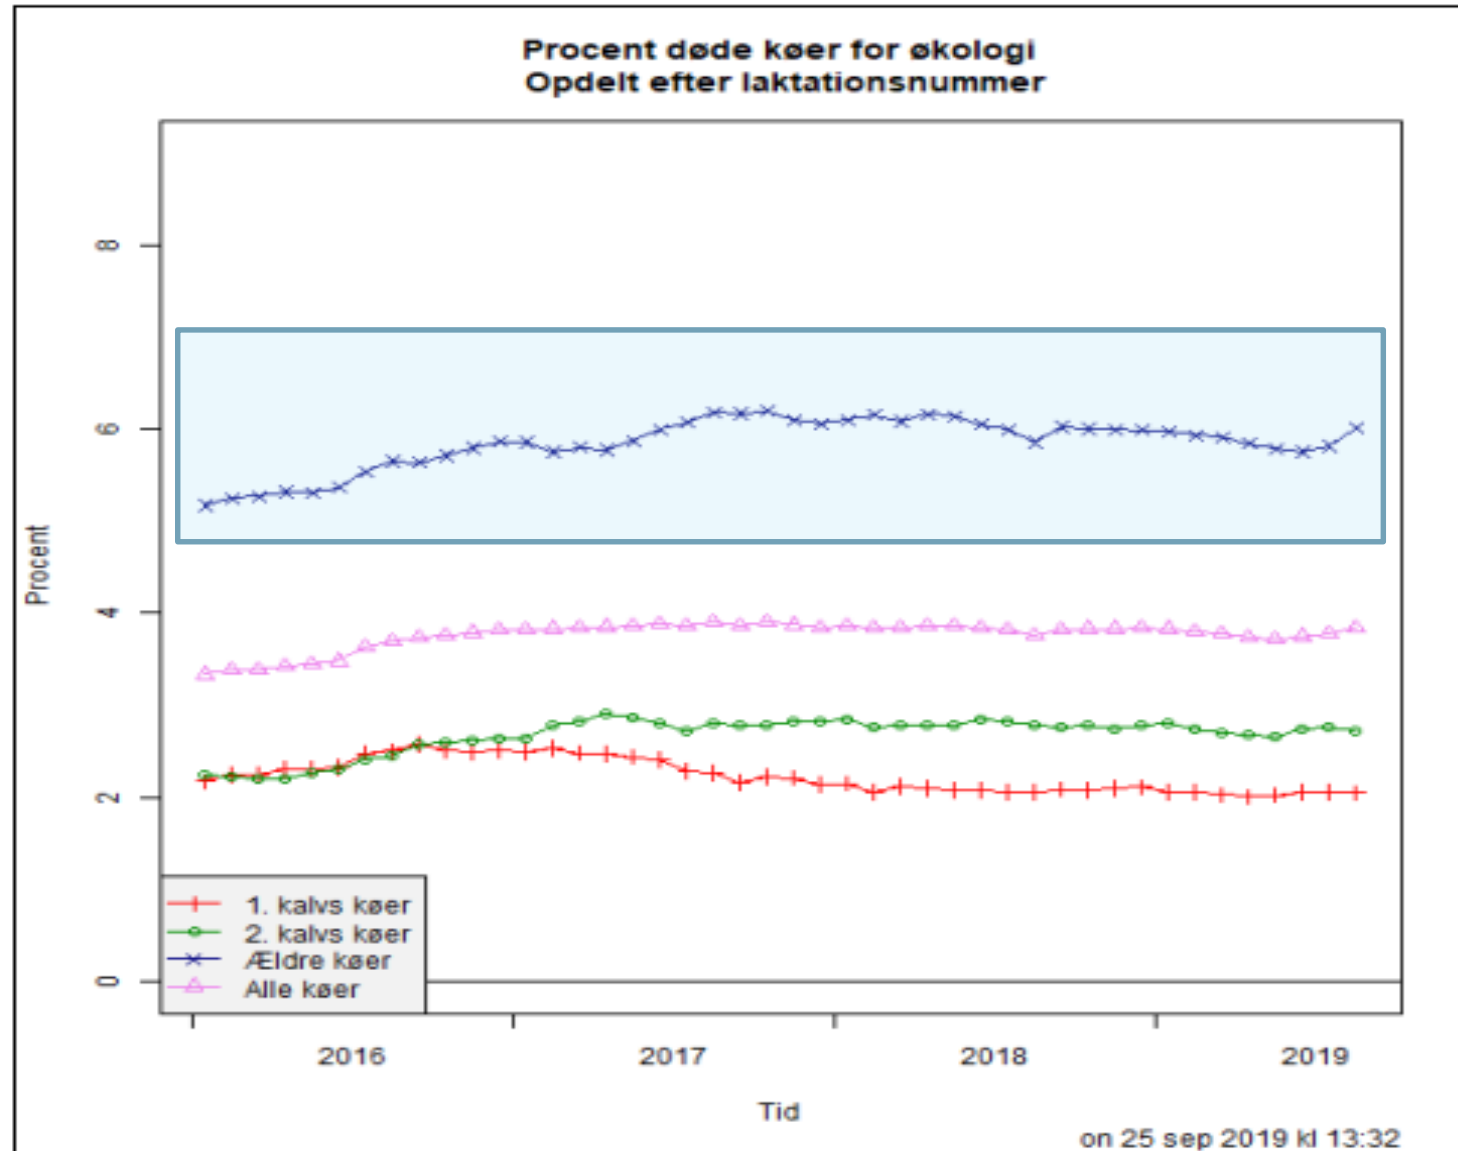

Jo ældre køerne bliver – jo flere dør/bliver aflivet