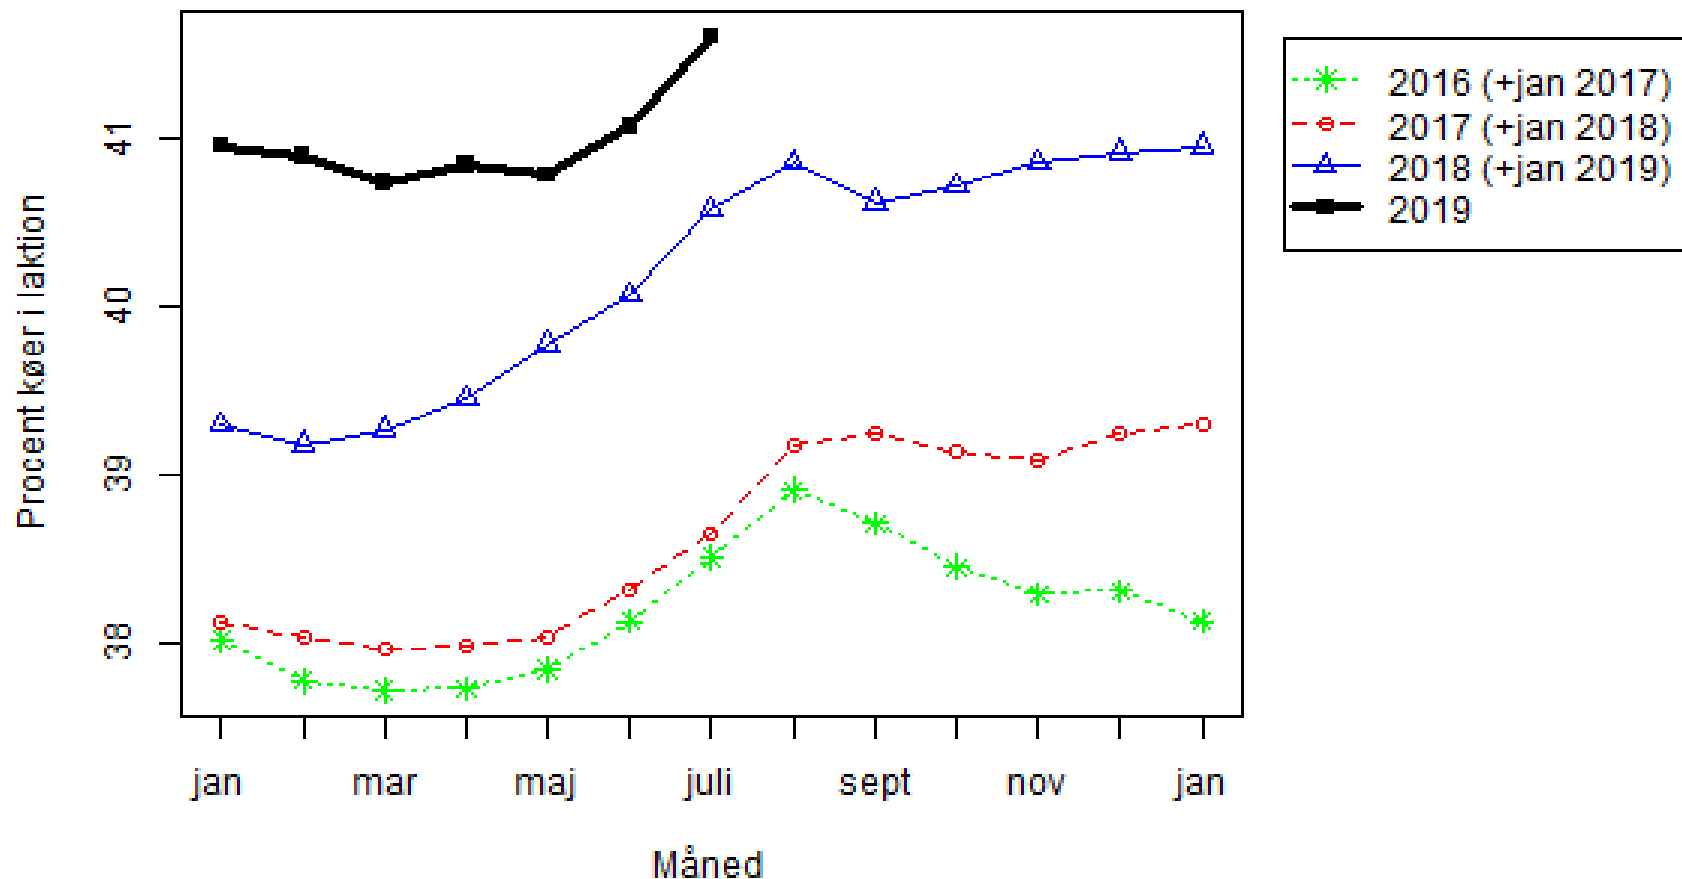

Hvor gamle bliver danske øko-køer egentlig?

- Dataopgørelse for året 2018
- Nøgletal: "Malkeår per ko"
- Gennemsnit alle: 3,0 malkeår per ko
DH: 3,0 RDM: 3,4 JER: 2,9 KRY: 3,1
- Stor spredning!

Stor forskel på antal malkeår og livsydelse blandt økologiske besætninger

Karakteristika for holstein-besætninger, hvor køerne lever længe (1)

	KORT	LANG
Malkeår per ko	2,4	3,9
Antal årskøer	172	185
Antal kvier per årsko	0,9	0,8
Livsydelse per ko, kg EKM	22.775	35.738
Årsydelse per ko, kg EKM	9611	8875

Karakteristika for holstein-besætninger, hvor køerne lever længe (2)

	KORT	LANG
Malkeår per ko	2,4	3,9
Celletal	228	230
Døde køer, procent	3,5	3,7
Dødfødte kalve, procent	5,4	5,1
Døde kalve, 1-180 dage	7,8	6,5
Tidligt udsatte køer (0-60 dage), %	11,1	7,3

Andelen af ældre øko-køer stiger støt (≥ 3 . lakt)

Procent køer - ældre køer

Slutmåned: 2019-07

Graftid: sø 15 sep 2019 kl 11:51

Og andelen af unge køer i besætningerne falder (1.lakt.)

Ulemper ved ældre malkekøer