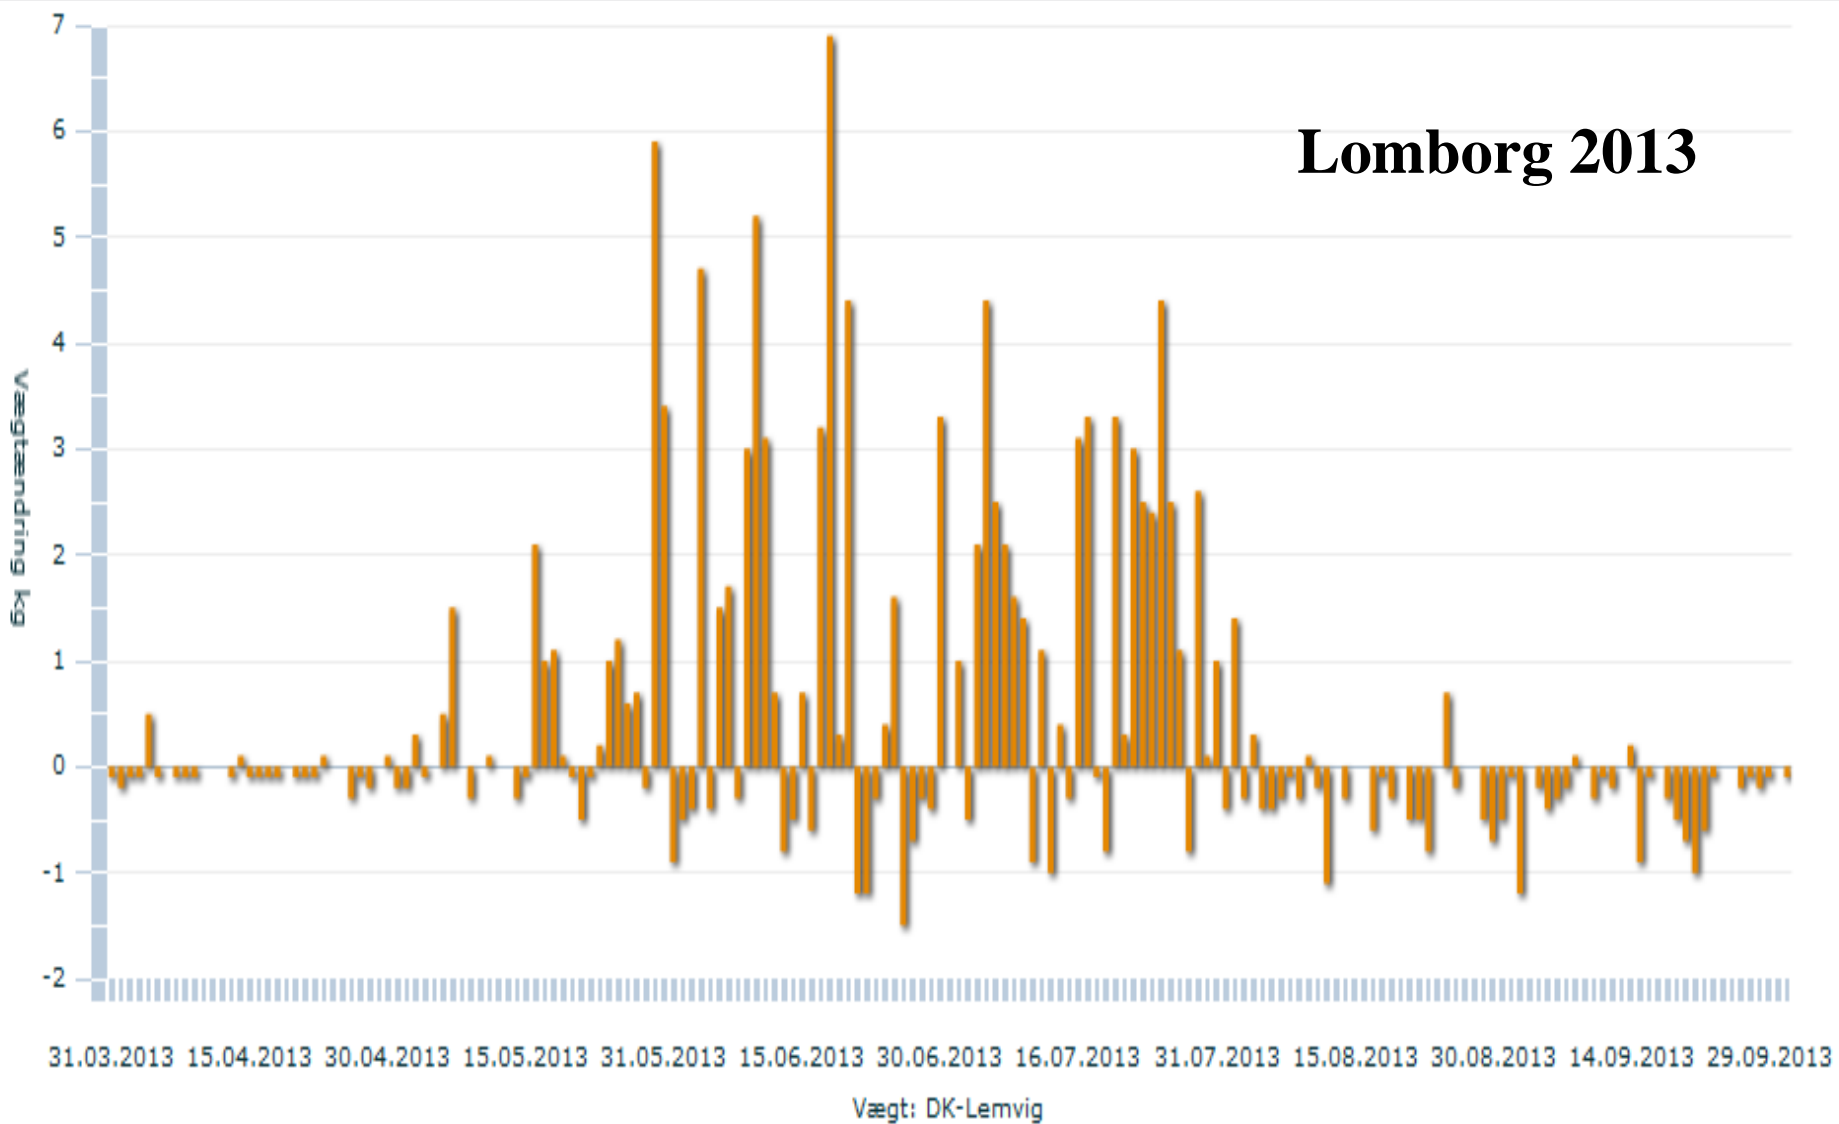

Økologikongres 2015

- Hvad er biavlernes ønsker?
 - Fødegrundlag, Honningudbytter
 - Gode bigårde
 - Læs, lys og luft
 - Gode transportforhold, køre bag staderne
 - Vand i nærheden.

Vægt: DK-Lemvig

Vægtændring

Temperatur og nedbør

Stadets...

78

Lomborg, økologisk kvæg

	3.4	29.4	15.5	9.6	26.6	19.7	9.8	31.8	20.9
pil	66	62							
Ærenpris	11								13
Ranunkel fam	11								
Raps		22	66						
Stenfrugt		7							
Mælkebøtte T		5	3						
Kærnefrugt			18						
Løn, Ahorn			7						
Hestebønne				80					
Hvidkløver				16	10	74	73	72	40
Honningurt					86		26		
Rødkløver						11		14	6
Kartoffel-t						10			23
Arter i alt	12	9	14	8	7	11	9	13	10